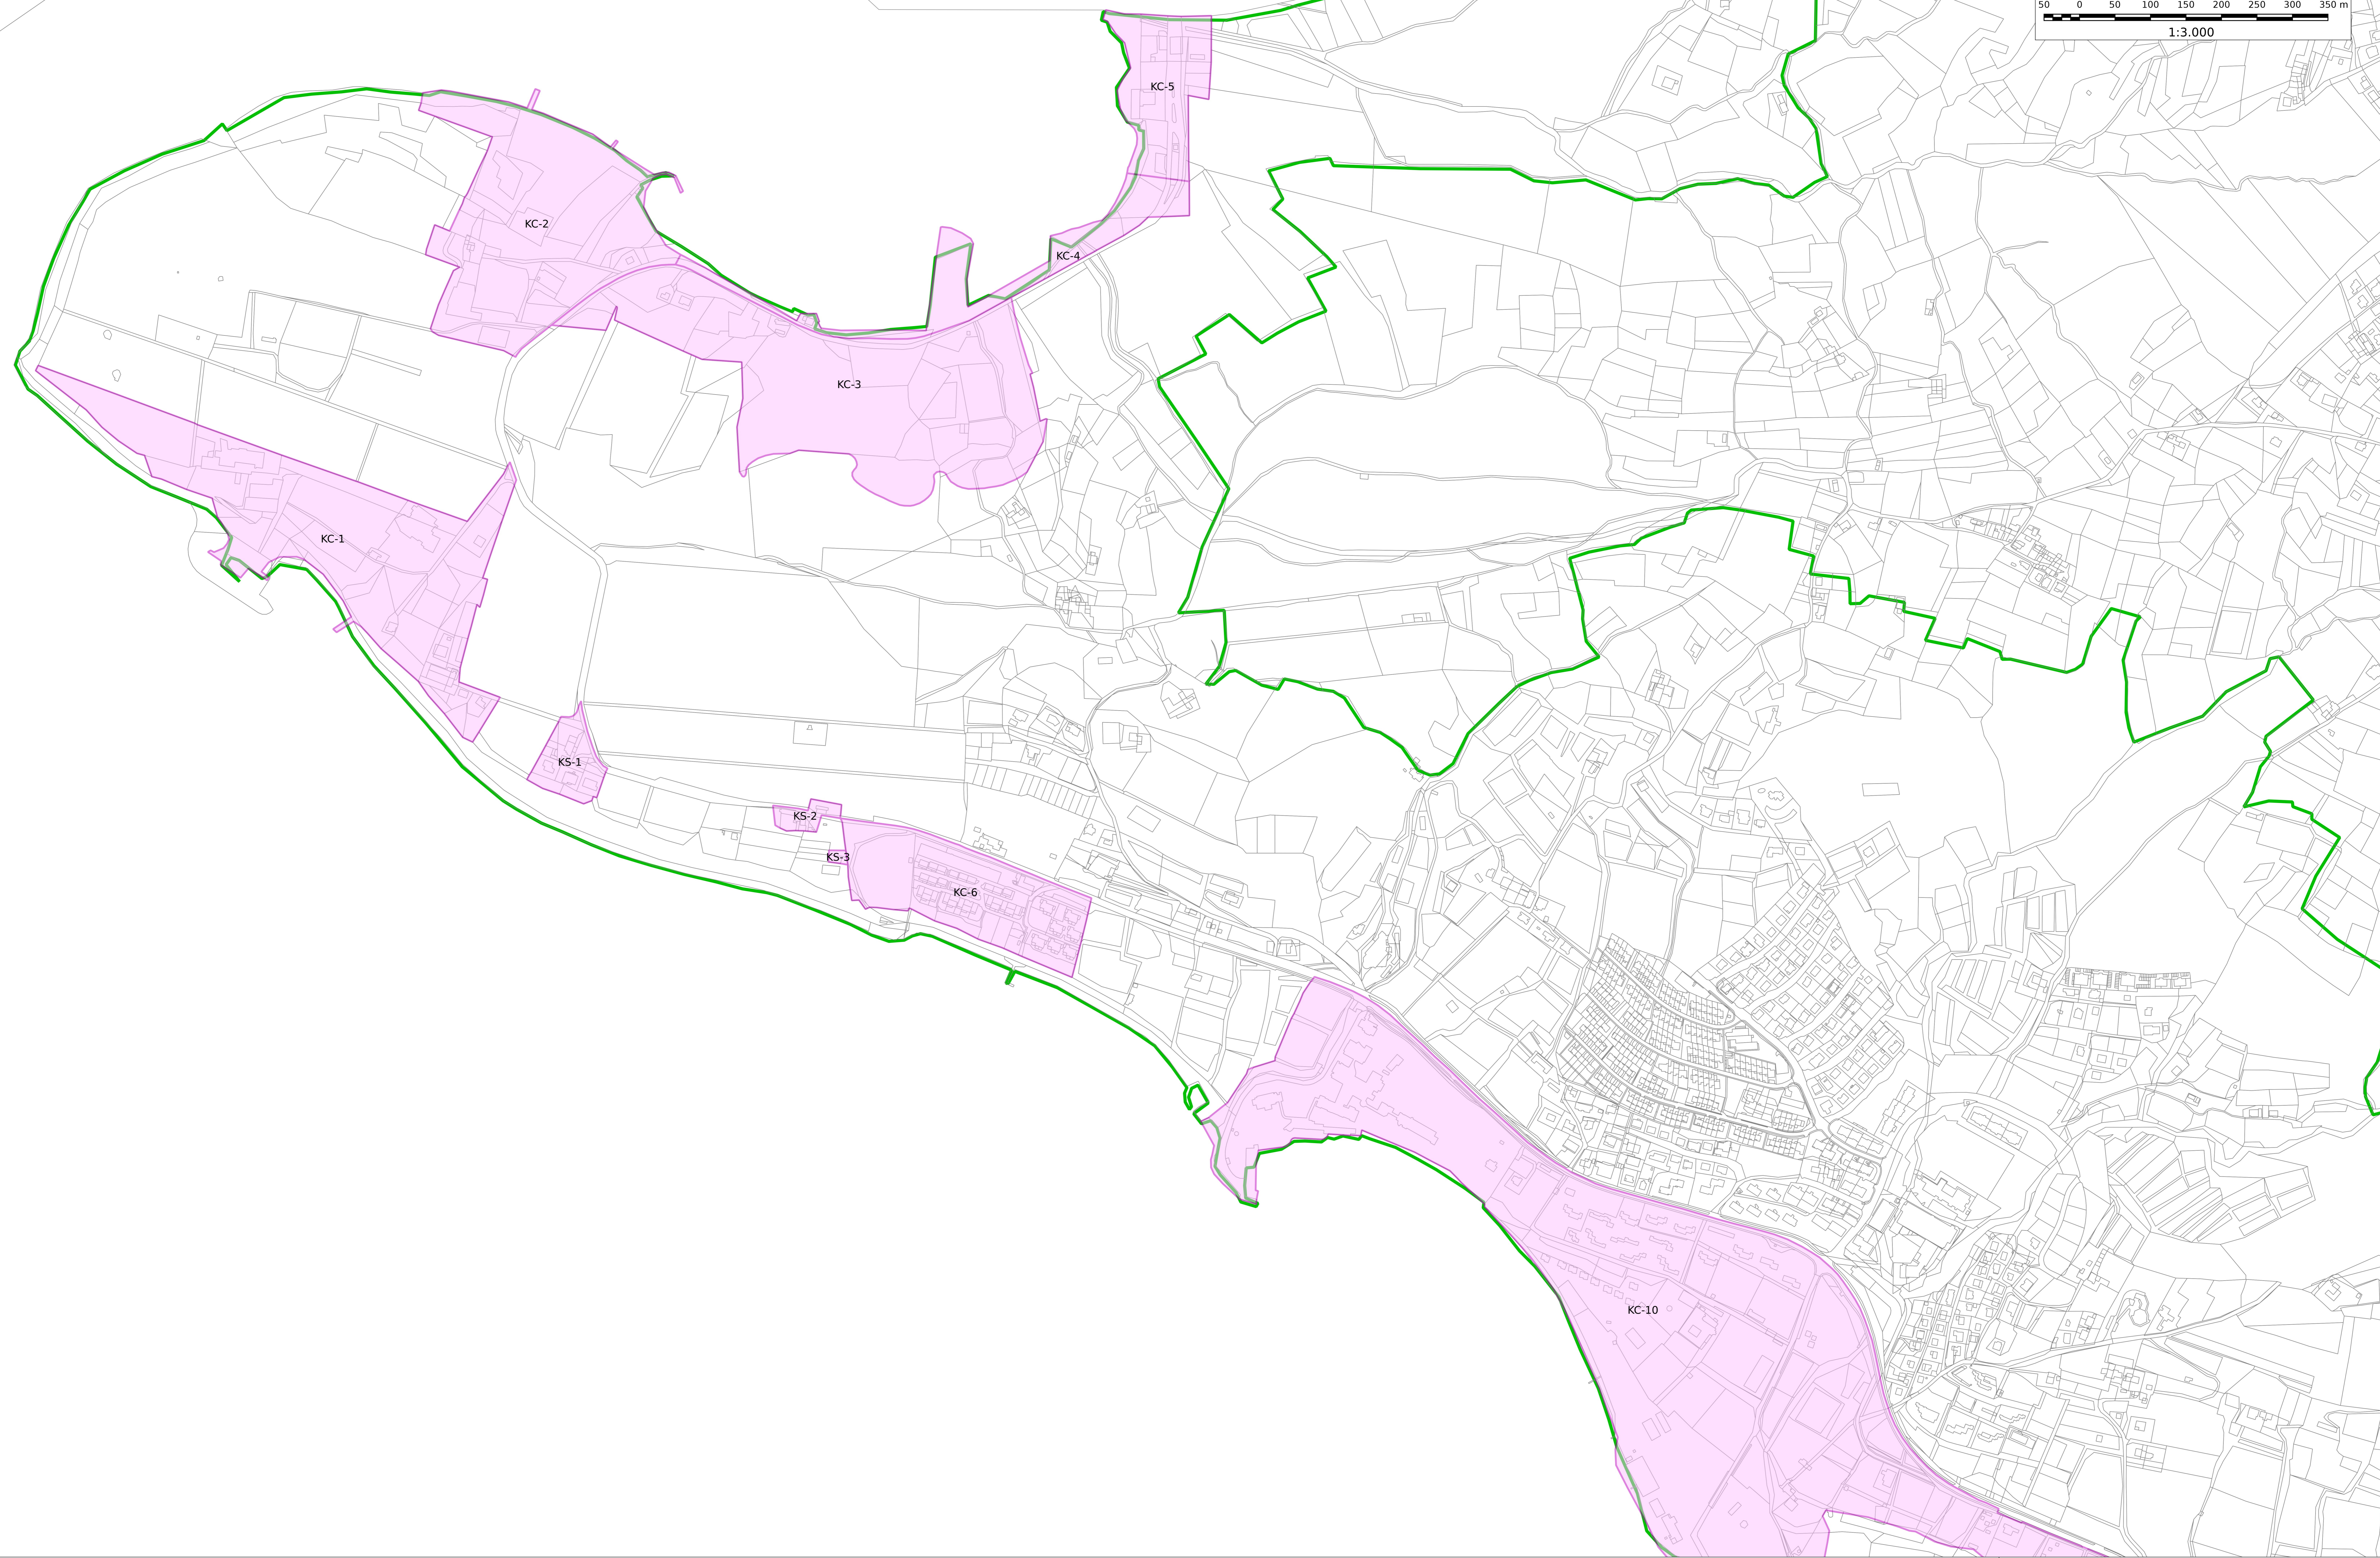

- Legenda**
- Območje začasnega ukrepa
 - Zemljiško katastrski prikaz, GURS 19.04.2016
 - Meja Občine Ankaran

1:3.000

Legenda

- Območje začasnega ukrepa
- Zemljiško katastrski prikaz, GURS 19.04.2016
- Meja Občine Ankaran