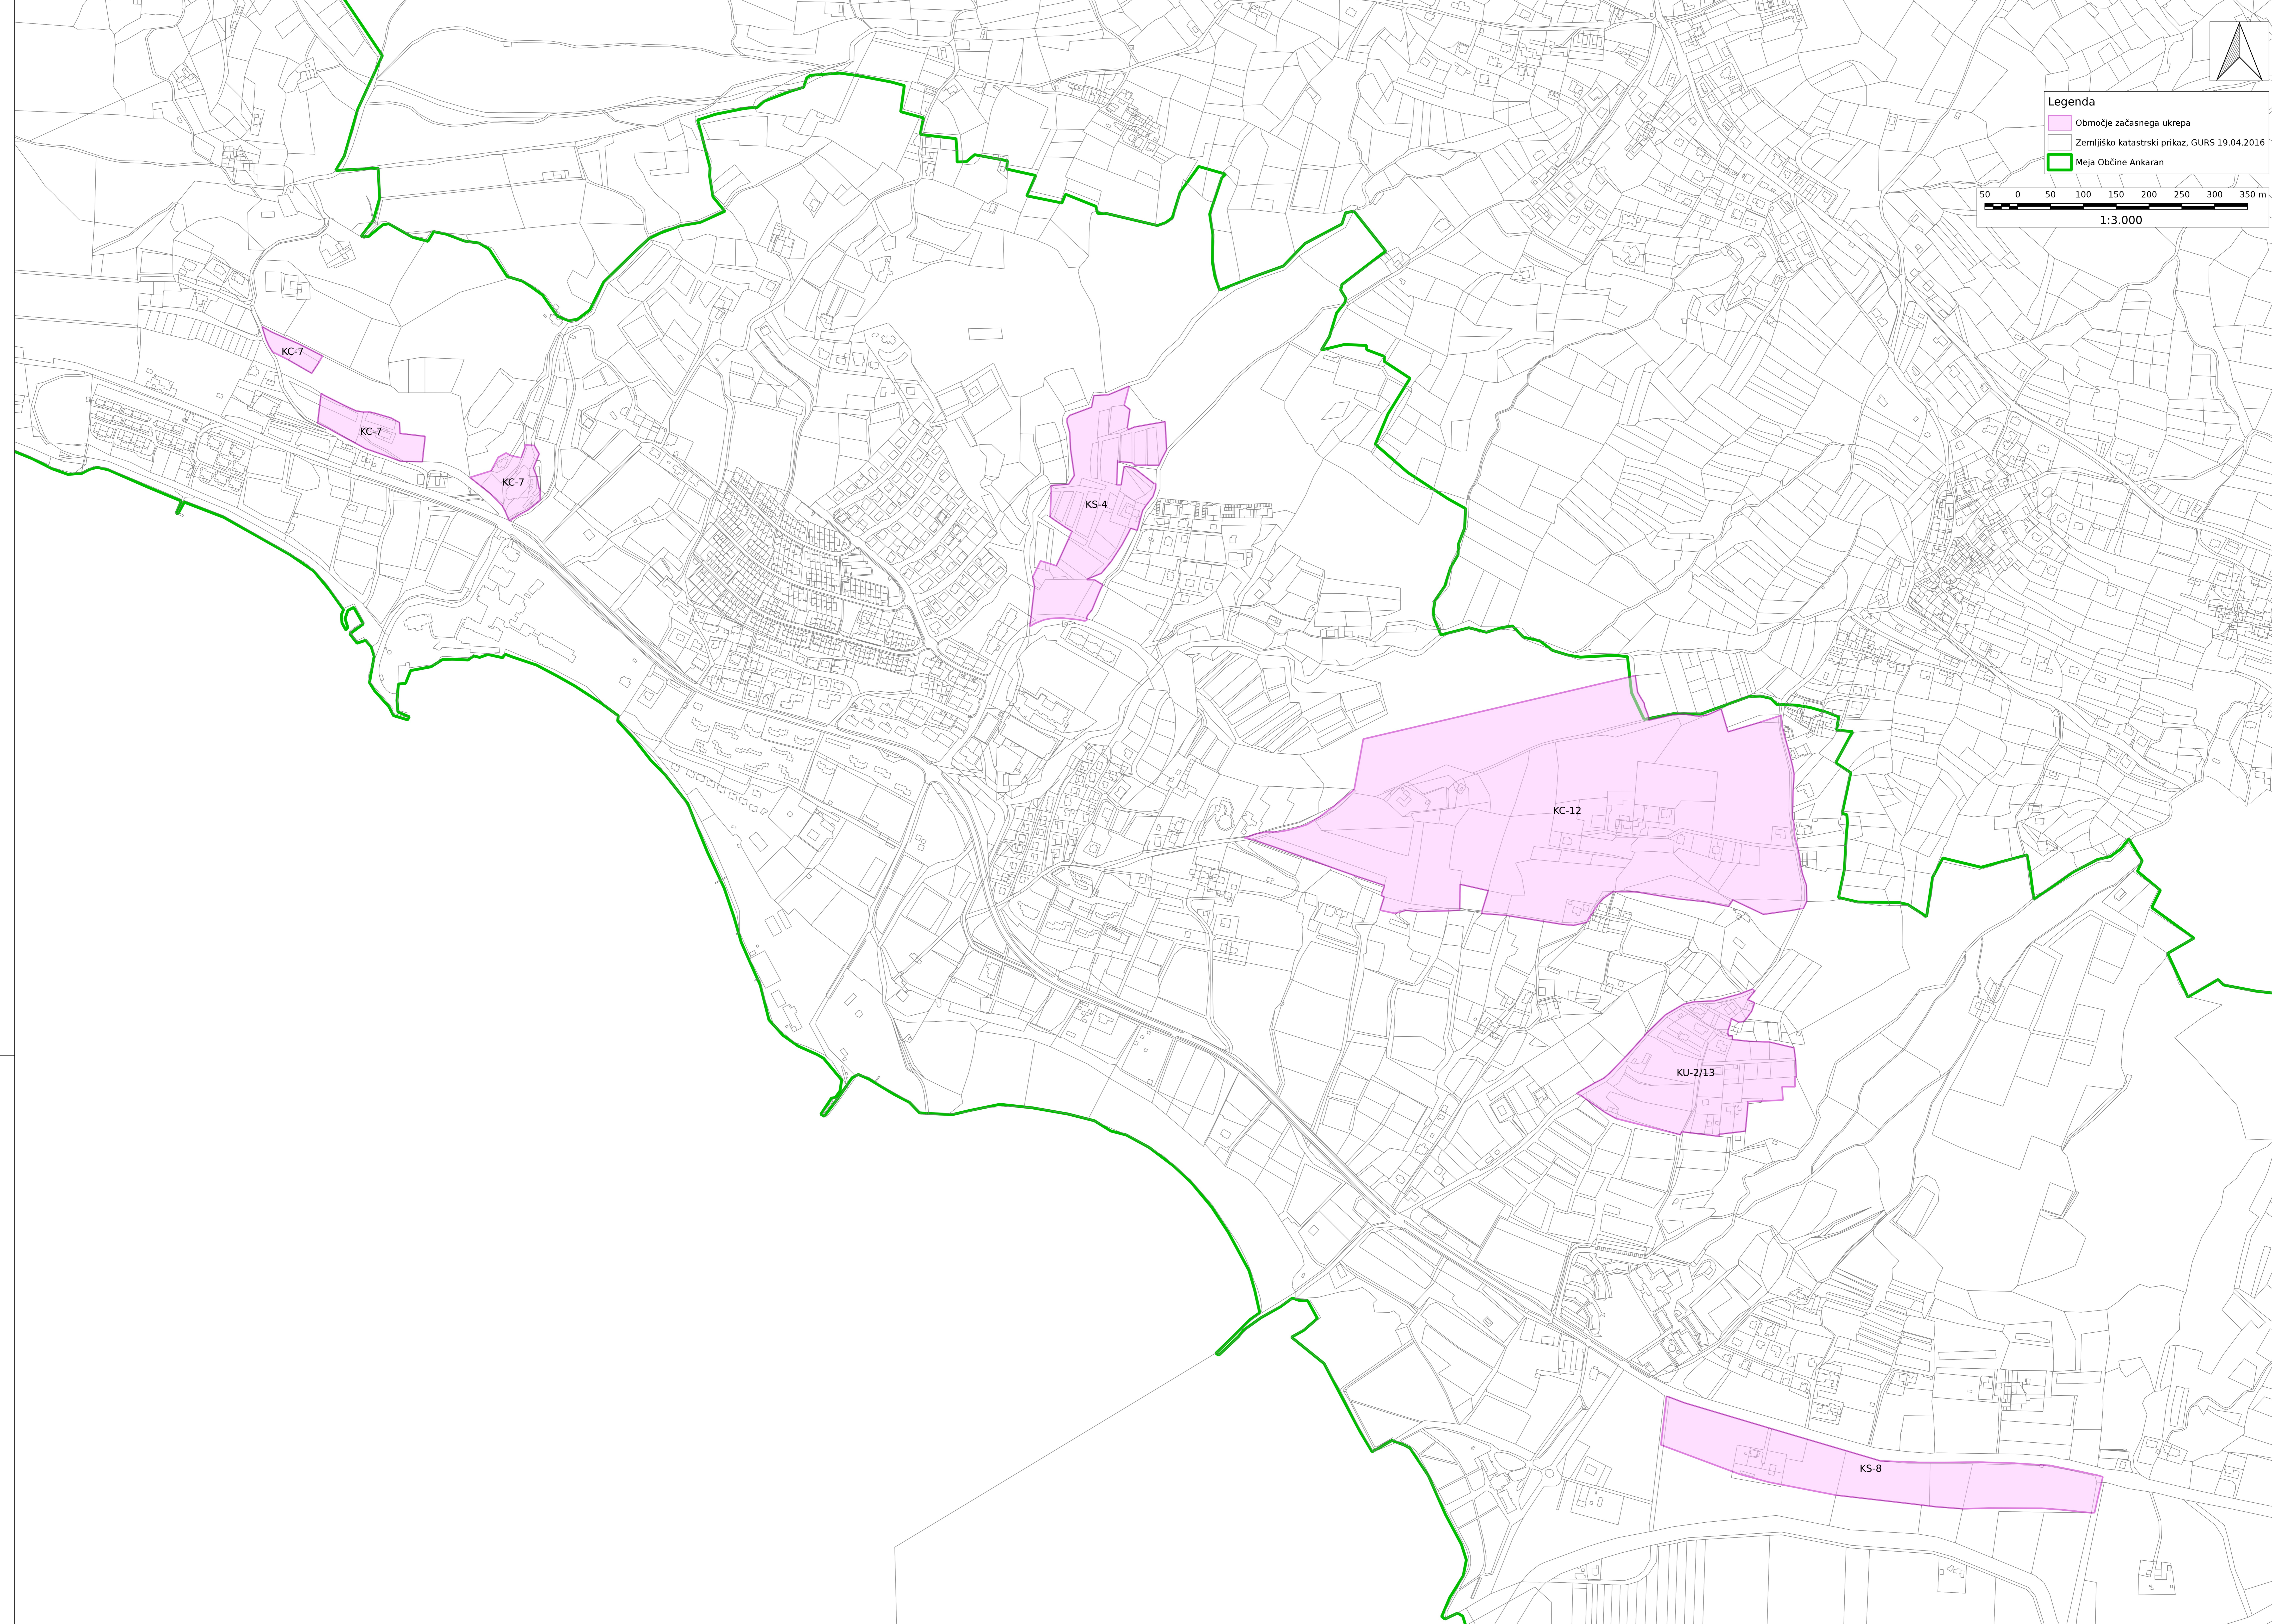

Legenda

- Območje začasnega ukrepa
- Zemljiško katastrski prikaz, GURS 19.04.2016
- Meja Občine Ankaran

1:3.000

- Legenda
- Območje začasnega ukrepa
 - Zemljiško katastrski prikaz, GURS 19.04.2016
 - Meja Občine Ankaran

1:3.000