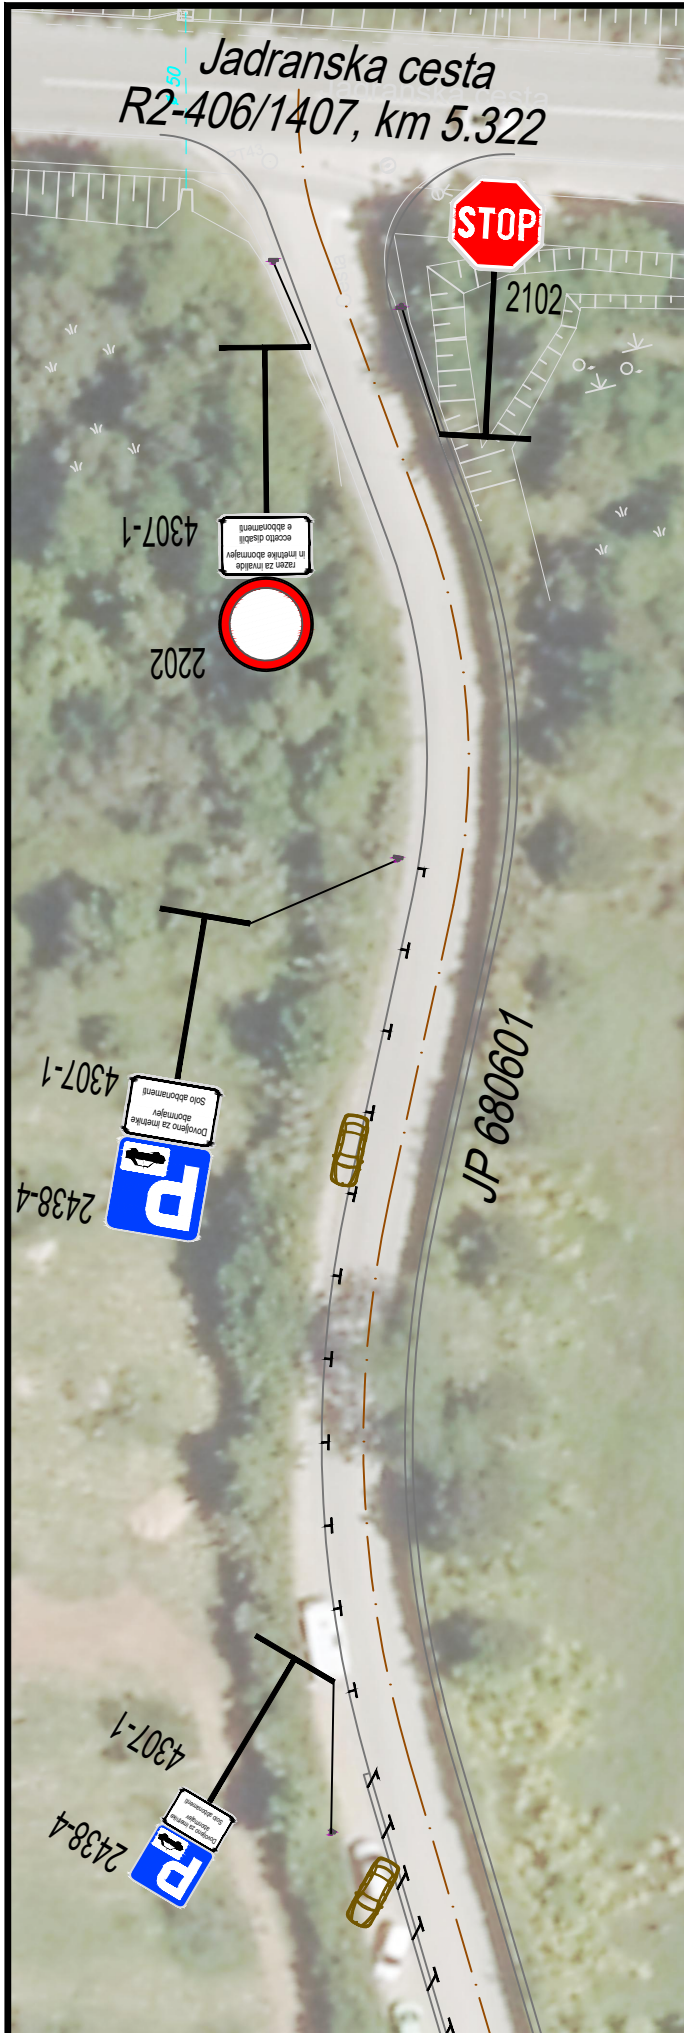

Jadranska cesta
R2-406/1407, km 5.322

PARKIRIŠČE ZA
29 OSEBNIH VOZIL

Občina Ankaran

Parkirišče Valdoltra zahod

merilo:
1:500