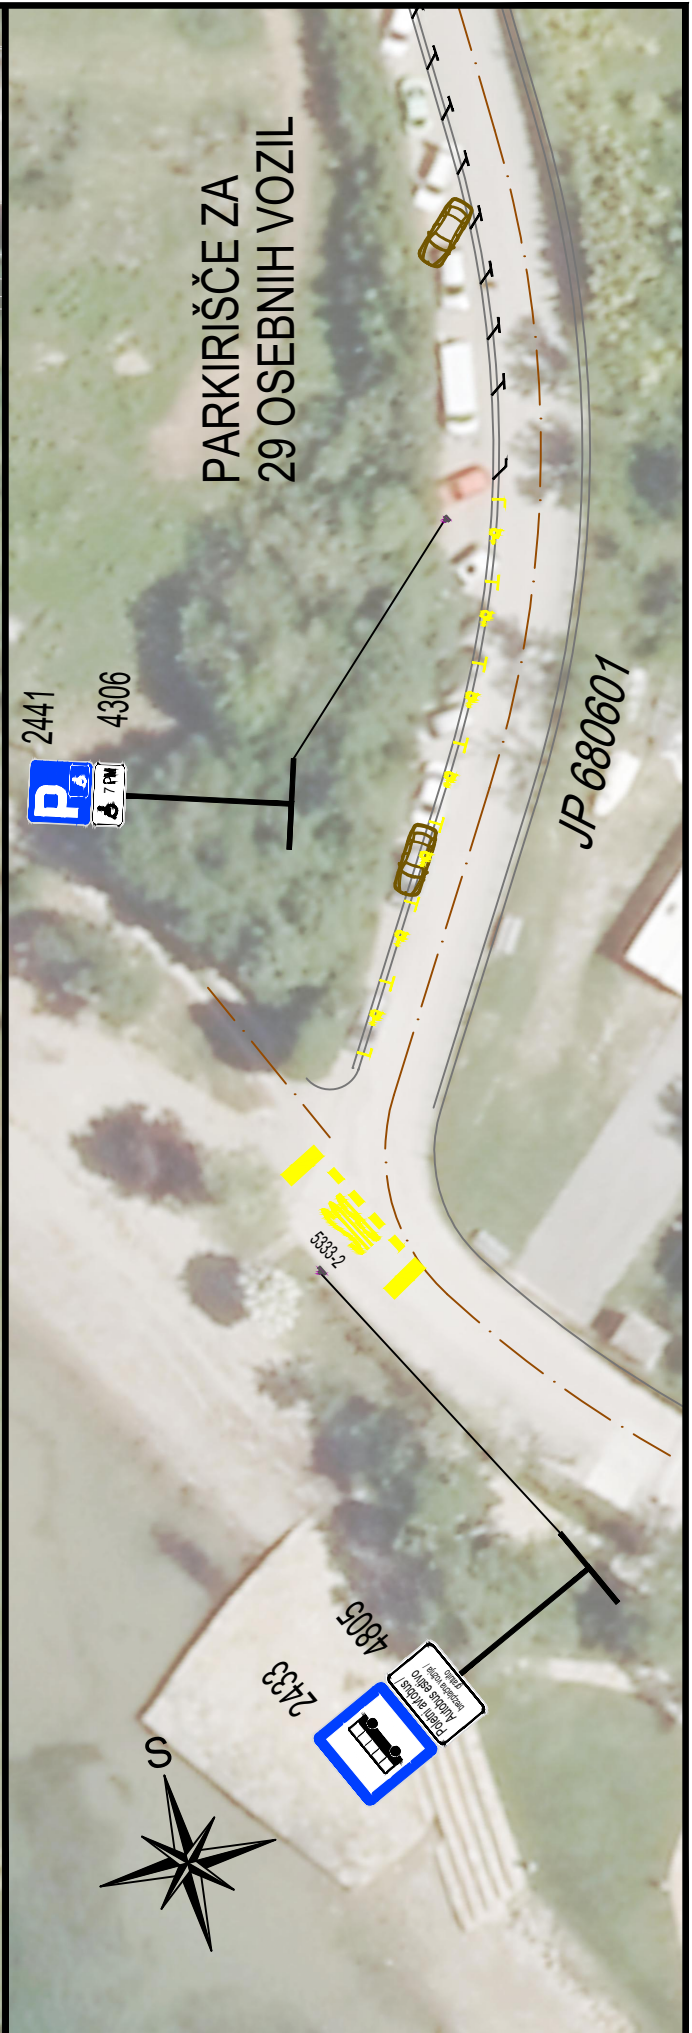

Jadranska cesta
R2-406/1407, km 5.322

PARKIRIŠČE ZA
29 OSEBNIH VOZIL

Občina Ankaran

Parkirišče Valdoltra zahod

merilo:
1:500